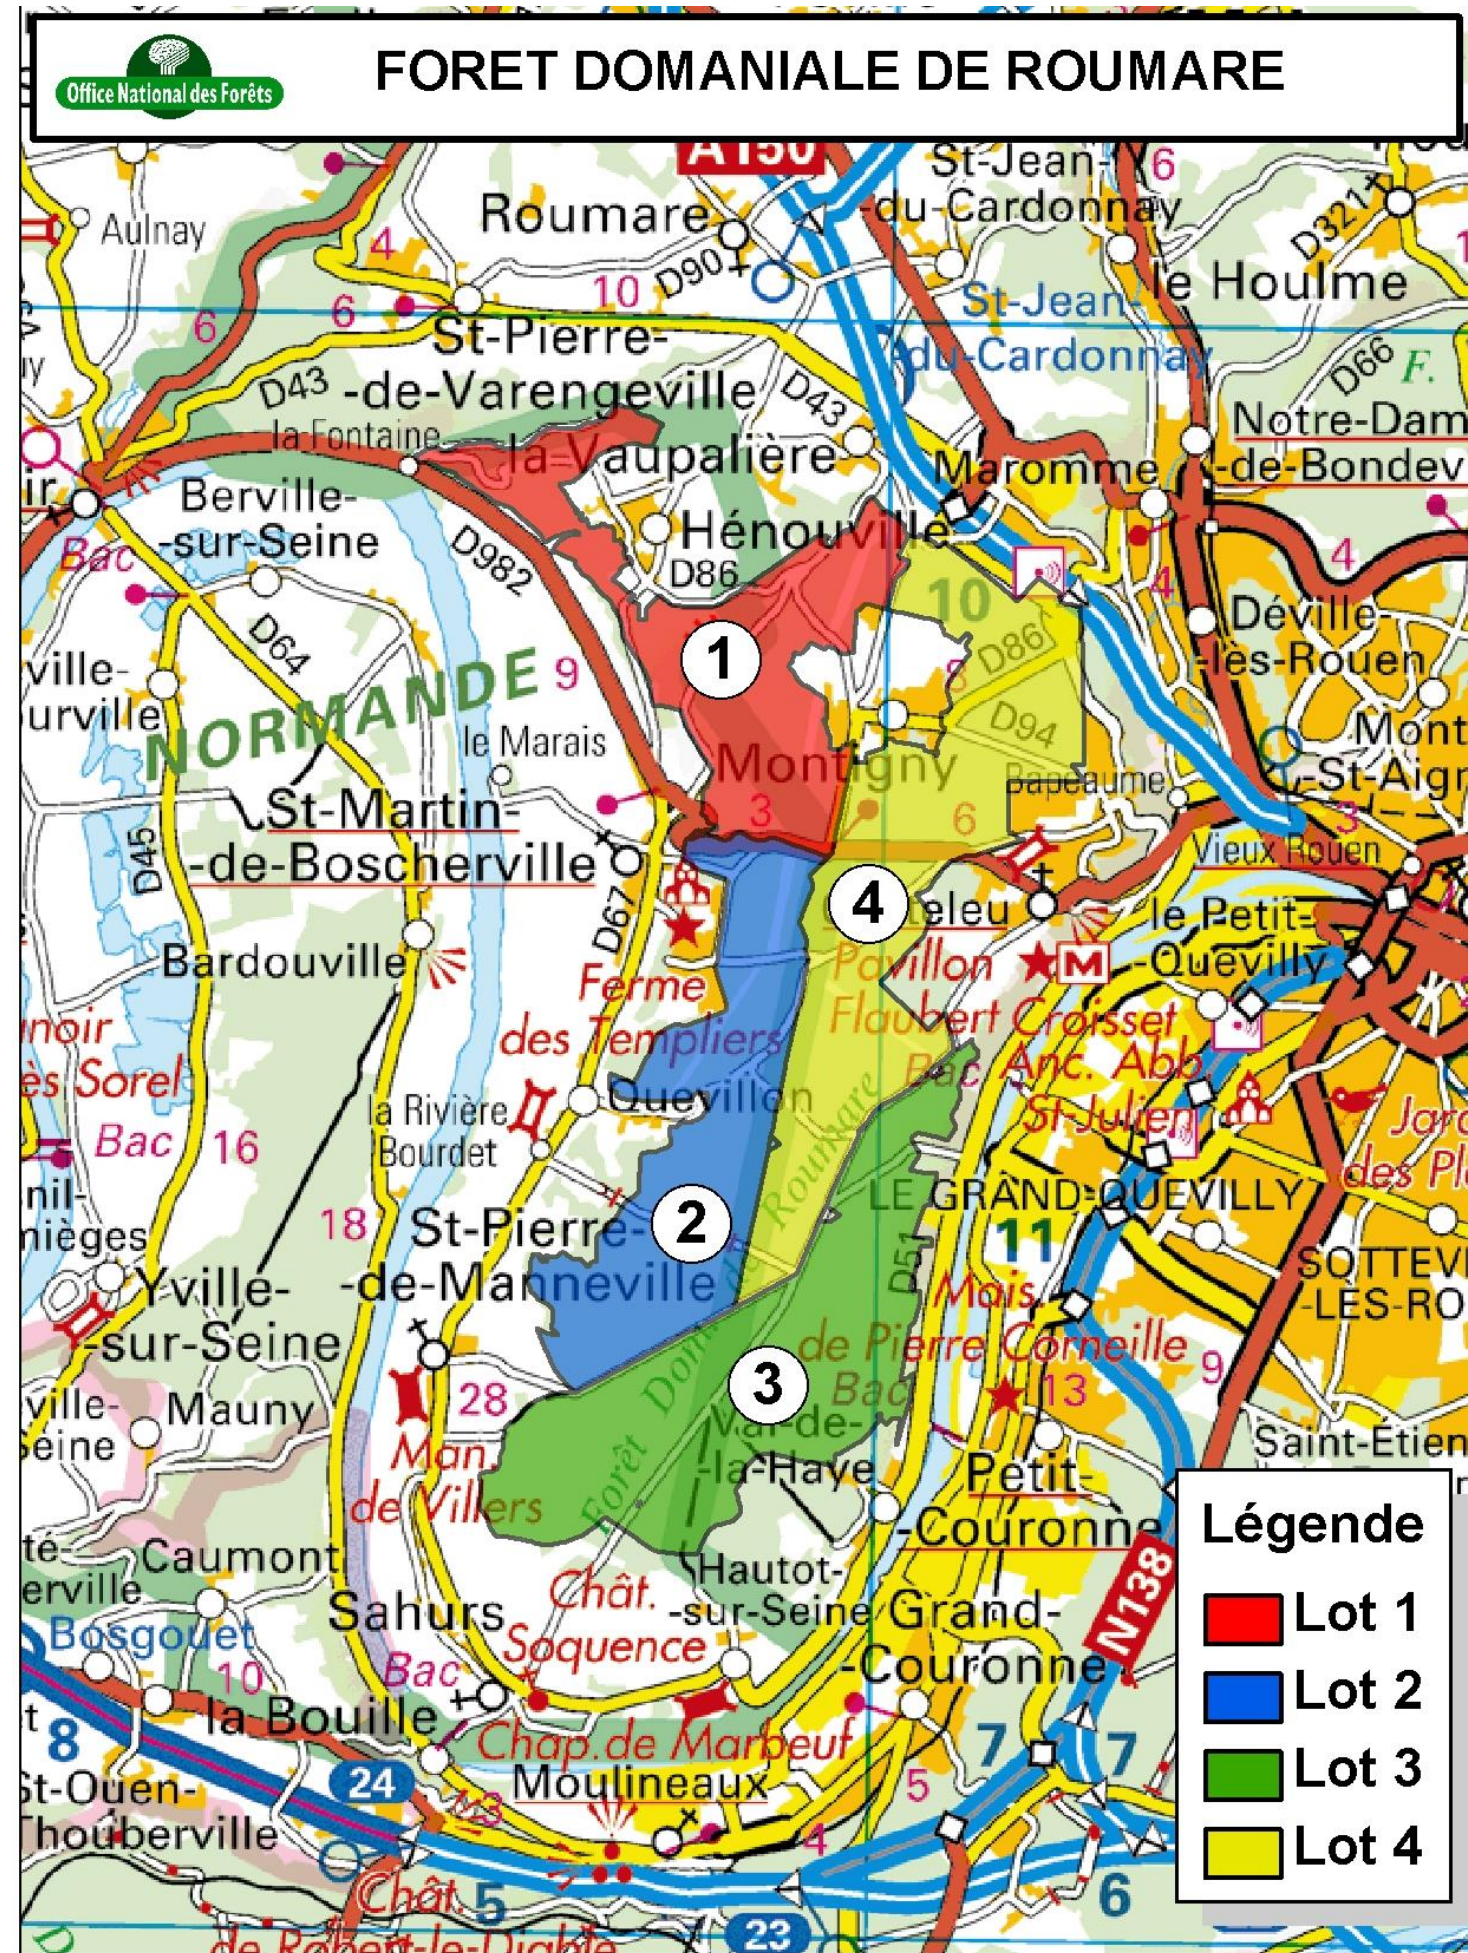

La chasse est le seul outil de régulation des ongulés.

Que se passe-t-il dans la forêt ?

Chasseurs, promeneurs, randonneurs, cavaliers et cyclistes partagent le même territoire.

Afin que tous les usagers puissent exercer leurs activités, il est demandé à chacun de ne pas pénétrer dans les secteurs délimités par les panneaux « chasse en cours ».

Une chasse raisonnée

Cette action est programmée dans le cadre d'un plan de chasse, validé par le Préfet. Chaque année, l'évolution des niveaux de population de grand gibier est évaluée par les forestiers et les chasseurs qui veillent ainsi à l'équilibre « forêt-gibier ».

OCTOBRE		NOVEMBRE		DECEMBRE		JANVIER		FEVRIER	
Jour	Lot chassé	Jour	Lot chassé	Jour	Lot chassé	Jour	Lot chassé	Jour	Lot chassé
1	J	1	D	1	Ma	1	V	1	L
2	V	2	L	2	Me	2	S	2	Ma
3	S	3	Ma	3	J	3	D	3	Me
4	D	4	Me	4	V	4	L	4	J
5	L	5	J	5	S	5	Ma	5	V
6	Ma	6	V	6	D	6	Me	6	S
7	Me	7	S	7	L	7	J	7	D
8	J	8	D	8	Ma	8	V	8	L
9	V	9	L	9	Me	9	S	9	Ma
10	S	10	Ma	10	J	10	D	10	Me
11	D	11	Me	11	V	11	L	11	J
12	L	12	J	12	S	12	Ma	12	V
13	Ma	13	V	13	D	13	Me	13	S
14	Me	14	S	14	L	14	J	14	D
15	J	15	D	15	Ma	15	V	15	L
16	V	16	L	16	Me	16	S	16	Ma
17	S	17	Ma	17	J	17	D	17	Me
18	D	18	Me	18	V	18	L	18	J
19	L	19	J	19	S	19	Ma	19	V
20	Ma	20	V	20	D	20	Me	20	S
21	Me	21	S	21	L	21	J	21	D
22	J	22	D	22	Ma	22	V	22	L
23	V	23	L	23	Me	23	S	23	Ma
24	S	24	Ma	24	J	24	D	24	Me
25	D	25	Me	25	V	25	L	25	J
26	L	26	J	26	S	26	Ma	26	V
27	Ma	27	V	27	D	27	Me	27	S
28	Me	28	S	28	L	28	J	28	D
29	J	29	D	29	Ma	29	V	29	L
30	V	30	L	30	Me	30	S		
31	S			31	J	31	D		

Légende

- Lot 1
- Lot 2
- Lot 3
- Lot 4